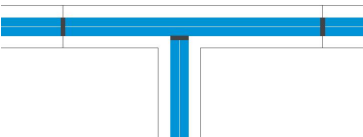

### System Ganzglas

System Ganzglas  
Typ 30/30  
Glasdicke bis 18 mm

**BLESS**  
ART

Ganzglas 1-fach Verglasung  
Wandanschluss mit U-Profil 30/30  
Glasfuge profillos

Ganzglas 1-fach Verglasung  
Ecke 90° mit Ganzglasfuge  
profillos

Ganzglas 1-fach Verglasung  
T-Anschluss mit Ganzglasfuge  
profillos

Ganzglas 1-fach Verglasung  
Deckenanschluss mit  
U-Profil 30/30 mm

Ganzglastüre  
mit Alu-Zarge und  
Glasanschluss mit U-Profil 30/30