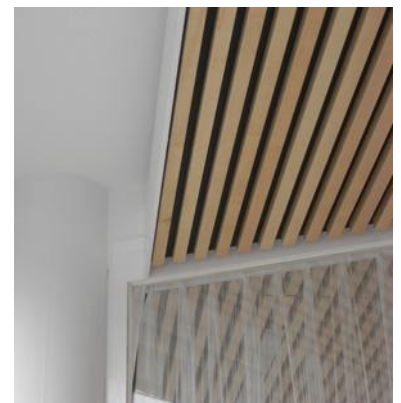

Ganzglas 1-fach Verglasung
Deckenanschluss mit Alu Profil
50/45 mm, Trockenverglasung

Ganzglas 1-fach Verglasung
Bodenanschluss mit Alu Profil
50/45 mm, Trockenverglasung