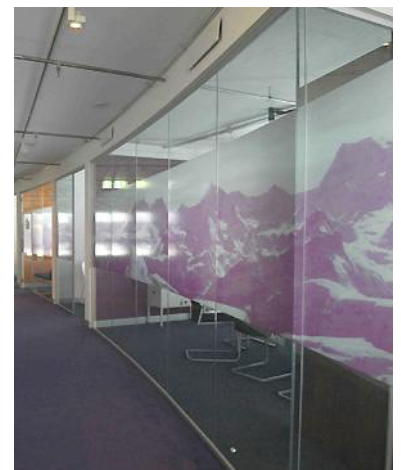

System Ganzglas
Typ 30/30
Glasdicke bis 18 mm

BLESS
ART

Ganzglas 1-fach Verglasung
Wandanschluss mit U-Profil 30/30
Glasfuge profillos

Ganzglas 1-fach Verglasung
Ecke 90° mit Ganzglasfuge
profillos

Ganzglas 1-fach Verglasung
T-Anschluss mit Ganzglasfuge
profillos

Ganzglas 1-fach Verglasung
Deckenanschluss mit
U-Profil 30/30 mm

Ganzglastüre
mit Alu-Zarge und
Glasanschluss mit U-Profil 30/30