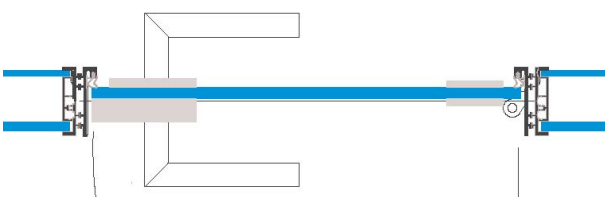

Ganzglas 1-fach Verglasung  
T-Anschluss mit Ganzglasfuge  
profillos

Ganzglas 1-fach Verglasung  
Deckenanschluss mit  
U-Profil 30/30 mm

Ganzglastüre  
mit Alu-Zarge und  
Glasanschluss mit U-Profil 30/30

# BLESS ART

Ganzglas 2-fach Verglasung  
Wandanschluss mit Alu Profil  
15/60 mm, Glasfugen profillos

Ganzglas 2-fach Verglasung  
Ecke 90°  
Glasfugen profillos

Ganzglas 2-fach Verglasung  
T-Anschluss mit Glasfugen  
profillos

Ganzglas 2-fach Verglasung  
Deckenanschluss mit Alu Profil  
60/15 mm und Sockel 40 mm

Ganzglas 2-fach Verglasung  
Bodenanschluss mit Alu Profil  
60/15 mm und Alu-Sockel 65 mm

Ganzglastüre mit Alu Zarge  
Anschlüsse Alu 15 / 60 mm