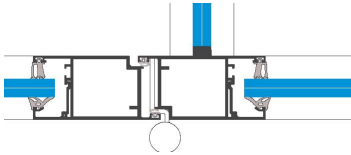

Ganzglas 1-fach Verglasung  
Ecke 90°, Trockenverglasung  
Glasfugen profillos

Ganzglas 1-fach Verglasung  
T-Anschluss mit Glasfugen  
profillos, Trockenverglasung

Ganzglas 1-fach Verglasung  
Deckenanschluss mit Alu Profil  
50/45 mm, Trockenverglasung

Ganzglas 1-fach Verglasung  
Bodenanschluss mit Alu Profil  
50/45 mm, Trockenverglasung

System Ganzglas  
Typ 50/45  
Glasdicke bis 16 mm

**BLESS**  
ART

Ecke 90°, mit Türanschluss und  
Eckprofil. Anschluss Verglasung  
profillos

Wand T-Anschluss mit  
Türrahmen Alu  
Anschluss Verglasung profillos

Glastüre 1-flügelig mit Alu-Rahmen  
und Profil-Anschluss 50/45 mm

Glastüre 2-flügelig mit Alu-Rahmen  
und Profil-Anschluss 50/45 mm