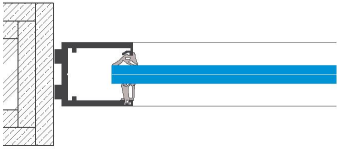

System Ganzglas

Typ 50/45
Glasdicke bis 16 mm

BLESS ART

Ganzglas 1-fach Verglasung
Wandanschluss mit Alu Profil
50/45 mm, Trockenverglasung
Glasfugen profillos

Ganzglas 1-fach Verglasung
Wandanschluss mit Alu Profil
50/45 mm, Trockenverglasung
Glas gerundet
Glasfugen profillos

Ganzglas 1-fach Verglasung
Ecke 90°, Trockenverglasung
Glasfugen profillos

Ganzglas 1-fach Verglasung
T-Anschluss mit Glasfugen
profillos, Trockenverglasung

Ganzglas 1-fach Verglasung
Deckenanschluss mit Alu Profil
50/45 mm, Trockenverglasung

Ganzglas 1-fach Verglasung
Bodenanschluss mit Alu Profil
50/45 mm, Trockenverglasung