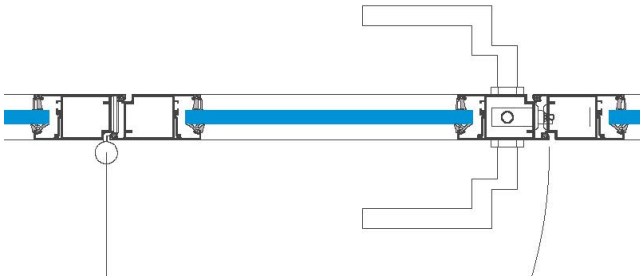

Ganzglas 1-fach Verglasung  
Ecke 90°, Trockenverglasung  
Glasfugen profillos

Ganzglas 1-fach Verglasung  
T-Anschluss mit Glasfugen  
profillos, Trockenverglasung

Ganzglas 1-fach Verglasung  
Deckenanschluss mit Alu Profil  
50/45 mm, Trockenverglasung

Ganzglas 1-fach Verglasung  
Bodenanschluss mit Alu Profil  
50/45 mm, Trockenverglasung

System Ganzglas  
Typ 50/45  
Glasdicke bis 16 mm

**BLESS**  
ART

Ecke 90°, mit Türanschluss und  
Eckprofil. Anschluss Verglasung  
profillos

Wand T-Anschluss mit  
Türrahmen Alu  
Anschluss Verglasung profillos

Glastüre 1-flügelig mit Alu-Rahmen  
und Profil-Anschluss 50/45 mm

Glastüre 2-flügelig mit Alu-Rahmen  
und Profil-Anschluss 50/45 mm