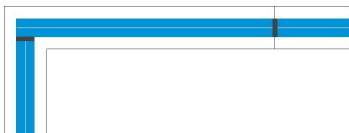

# BLESS ART

Ganzglas 1-fach Verglasung  
Wandanschluss mit Alu Profil  
50/45 mm, Trockenverglasung  
Glasfugen profillos

Ganzglas 1-fach Verglasung  
Wandanschluss mit Alu Profil  
50/45 mm, Trockenverglasung  
Glas gerundet  
Glasfugen profillos