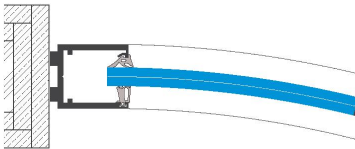

Ganzglas 1-fach Verglasung
Wandanschluss mit Alu Profil
50/45 mm, Trockenverglasung
Glasfugen profillos