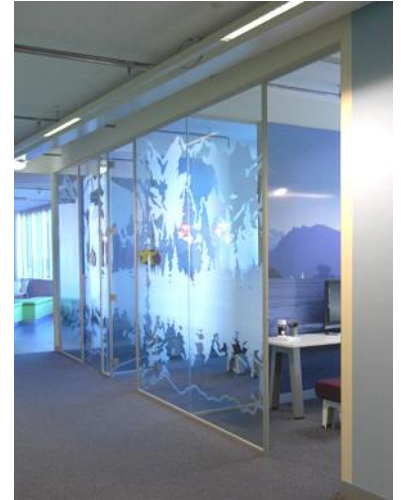

### System Ganzglas

System Ganzglas  
Typ 30/30  
Glasdicke bis 18 mm

**BLESS**  
ART

Ganzglas 1-fach Verglasung  
Wandanschluss mit U-Profil 30/30  
Glasfuge profillos

Ganzglas 1-fach Verglasung  
Ecke 90° mit Ganzglasfuge  
profillos