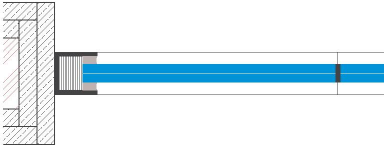

## Raumsysteme

### System Ganzglas

System Ganzglas  
Typ 30/30  
Glasdicke bis 18 mm

**BLESS**  
ART

Ganzglas 1-fach Verglasung  
Wandanschluss mit U-Profil 30/30  
Glasfuge profillos

Ganzglas 1-fach Verglasung  
Ecke 90° mit Ganzglasfuge  
profillos

Ganzglas 1-fach Verglasung  
T-Anschluss mit Ganzglasfuge  
profillos

Ganzglas 1-fach Verglasung  
Deckenanschluss mit  
U-Profil 30/30 mm

Ganzglastüre  
mit Alu-Zarge und  
Glasanschluss mit U-Profil 30/30