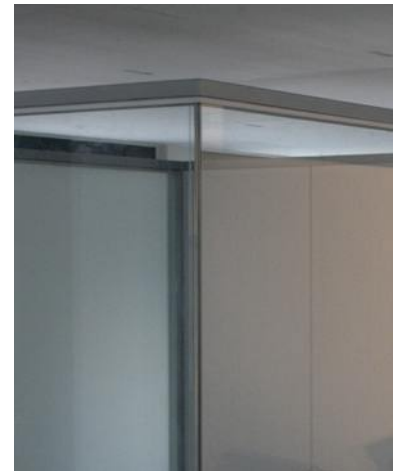

### System Ganzglas

System Ganzglas  
Typ 30/30  
Glasdicke bis 18 mm

**BLESS**  
ART

Ganzglas 1-fach Verglasung  
Wandanschluss mit U-Profil 30/30  
Glasfuge profillos

Ganzglas 1-fach Verglasung  
Ecke 90° mit Ganzglasfuge  
profillos

# BLESS ART

Ganzglas 2-fach Verglasung  
Wandanschluss mit Alu Profil  
15/60 mm, Glasfugen profillos

Ganzglas 2-fach Verglasung  
Ecke 90°  
Glasfugen profillos

Ganzglas 2-fach Verglasung  
T-Anschluss mit Glasfugen  
profillos

Ganzglas 2-fach Verglasung  
Deckenanschluss mit Alu Profil  
60/15 mm und Sockel 40 mm

Ganzglas 2-fach Verglasung  
Bodenanschluss mit Alu Profil  
60/15 mm und Alu-Sockel 65 mm

Ganzglastüre mit Alu Zarge  
Anschlüsse Alu 15 / 60 mm