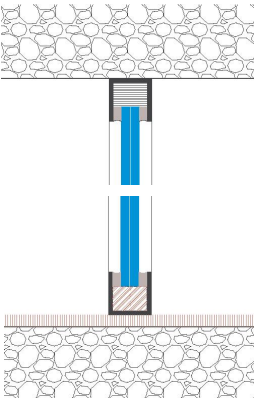

### System Ganzglas

System Ganzglas  
Typ 30/30  
Glasdicke bis 18 mm

**BLESS**  
ART

Ganzglas 1-fach Verglasung  
Wandanschluss mit U-Profil 30/30  
Glasfuge profillos

Ganzglas 1-fach Verglasung  
Ecke 90° mit Ganzglasfuge  
profillos

Ganzglas 1-fach Verglasung  
T-Anschluss mit Ganzglasfuge  
profillos

Ganzglas 1-fach Verglasung  
Deckenanschluss mit  
U-Profil 30/30 mm

Ganzglastüre  
mit Alu-Zarge und  
Glasanschluss mit U-Profil 30/30