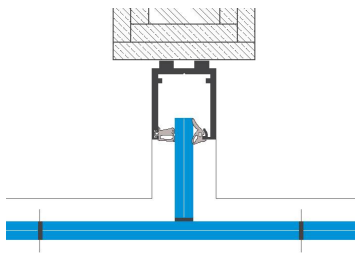

# BLESS ART

Ganzglas 1-fach Verglasung  
Wandanschluss mit Alu Profil  
50/45 mm, Trockenverglasung  
Glasfugen profillos

Ganzglas 1-fach Verglasung  
Wandanschluss mit Alu Profil  
50/45 mm, Trockenverglasung  
Glas gerundet  
Glasfugen profillos

Ganzglas 1-fach Verglasung  
Ecke 90°, Trockenverglasung  
Glasfugen profillos

Ganzglas 1-fach Verglasung  
T-Anschluss mit Glasfugen  
profillos, Trockenverglasung

Ganzglas 1-fach Verglasung  
Deckenanschluss mit Alu Profil  
50/45 mm, Trockenverglasung

Wand T-Anschluss mit  
Türrahmen Alu  
Anschluss Verglasung profillos

Glastüre 1-flügelig mit Alu-Rahmen  
und Profil-Anschluss 50/45 mm

Glastüre 2-flügelig mit Alu-Rahmen  
und Profil-Anschluss 50/45 mm