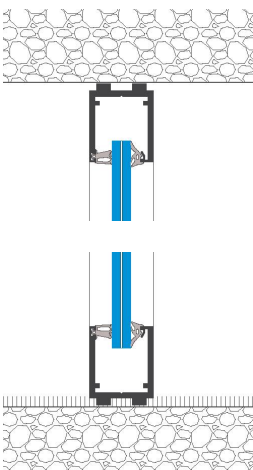

# BLESS ART

Ganzglas 1-fach Verglasung  
Wandanschluss mit Alu Profil  
50/45 mm, Trockenverglasung  
Glasfugen profillos

Ganzglas 1-fach Verglasung  
Wandanschluss mit Alu Profil  
50/45 mm, Trockenverglasung  
Glas gerundet  
Glasfugen profillos

Ganzglas 1-fach Verglasung  
Ecke 90°, Trockenverglasung  
Glasfugen profillos

Ganzglas 1-fach Verglasung  
T-Anschluss mit Glasfugen  
profillos, Trockenverglasung

Ganzglas 1-fach Verglasung  
Deckenanschluss mit Alu Profil  
50/45 mm, Trockenverglasung

Wand T-Anschluss mit  
Türrahmen Alu  
Anschluss Verglasung profillos

Glastüre 1-flügelig mit Alu-Rahmen  
und Profil-Anschluss 50/45 mm

Glastüre 2-flügelig mit Alu-Rahmen  
und Profil-Anschluss 50/45 mm