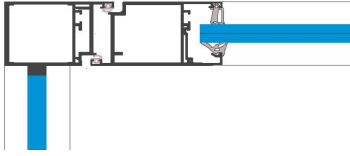

# BLESS ART

Ganzglas 1-fach Verglasung  
Wandanschluss mit Alu Profil  
50/45 mm, Trockenverglasung  
Glasfugen profillos

Ganzglas 1-fach Verglasung  
Wandanschluss mit Alu Profil  
50/45 mm, Trockenverglasung  
Glas gerundet  
Glasfugen profillos

Ganzglas 1-fach Verglasung  
Ecke 90°, Trockenverglasung  
Glasfugen profillos

Ganzglas 1-fach Verglasung  
T-Anschluss mit Glasfugen  
profillos, Trockenverglasung

Ganzglas 1-fach Verglasung  
Deckenanschluss mit Alu Profil  
50/45 mm, Trockenverglasung

Ganzglas 1-fach Verglasung  
Bodenanschluss mit Alu Profil  
50/45 mm, Trockenverglasung

System Ganzglas  
Typ 50/45  
Glasdicke bis 16 mm

**BLESS**  
ART

Ecke 90°, mit Türanschluss und  
Eckprofil. Anschluss Verglasung  
profillos

Wand T-Anschluss mit  
Türrahmen Alu  
Anschluss Verglasung profillos

Glastüre 1-flügelig mit Alu-Rahmen  
und Profil-Anschluss 50/45 mm

Glastüre 2-flügelig mit Alu-Rahmen  
und Profil-Anschluss 50/45 mm