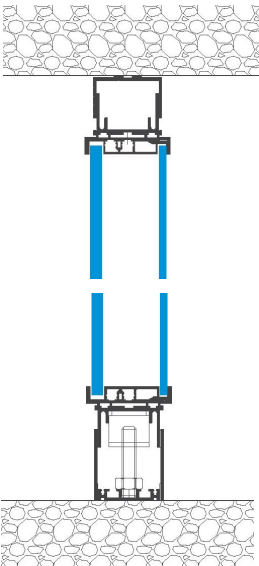

# BLESS ART

Ganzglas 2-fach Verglasung  
Wandanschluss mit Alu Profil  
15/60 mm, Glasfugen profillos

Ganzglas 2-fach Verglasung  
Ecke 90°  
Glasfugen profillos

Ganzglas 2-fach Verglasung  
T-Anschluss mit Glasfugen  
profillos

Ganzglas 2-fach Verglasung  
Deckenanschluss mit Alu Profil  
60/15 mm und Sockel 40 mm

Ganzglas 2-fach Verglasung  
Bodenanschluss mit Alu Profil  
60/15 mm und Alu-Sockel 65 mm

Ganzglastüre mit Alu Zarge  
Anschlüsse Alu 15 / 60 mm